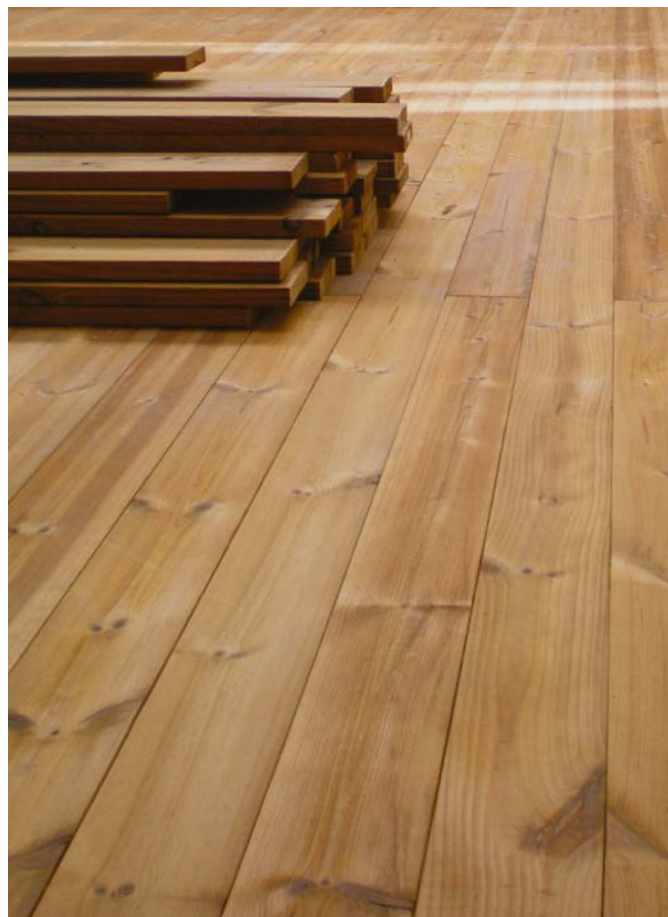

Luna HLL

- Profils - HLL
- Pielietojums - Iekštelpu apdare
- Materiāls - Skandināvijas priede
- Termoapstrādes klase - LunaThermo-D
- Garums no 3.0 - 5.40 m.
- Cenas norādītas bez PVN

Izmērs (mm)	Cena (€/tek.m.)			Cena par m²		
	A	AB	B	A	AB	B
26x92	3.85			45.29		
26x118	4.74			47.40		
26x140	5.25			43.75