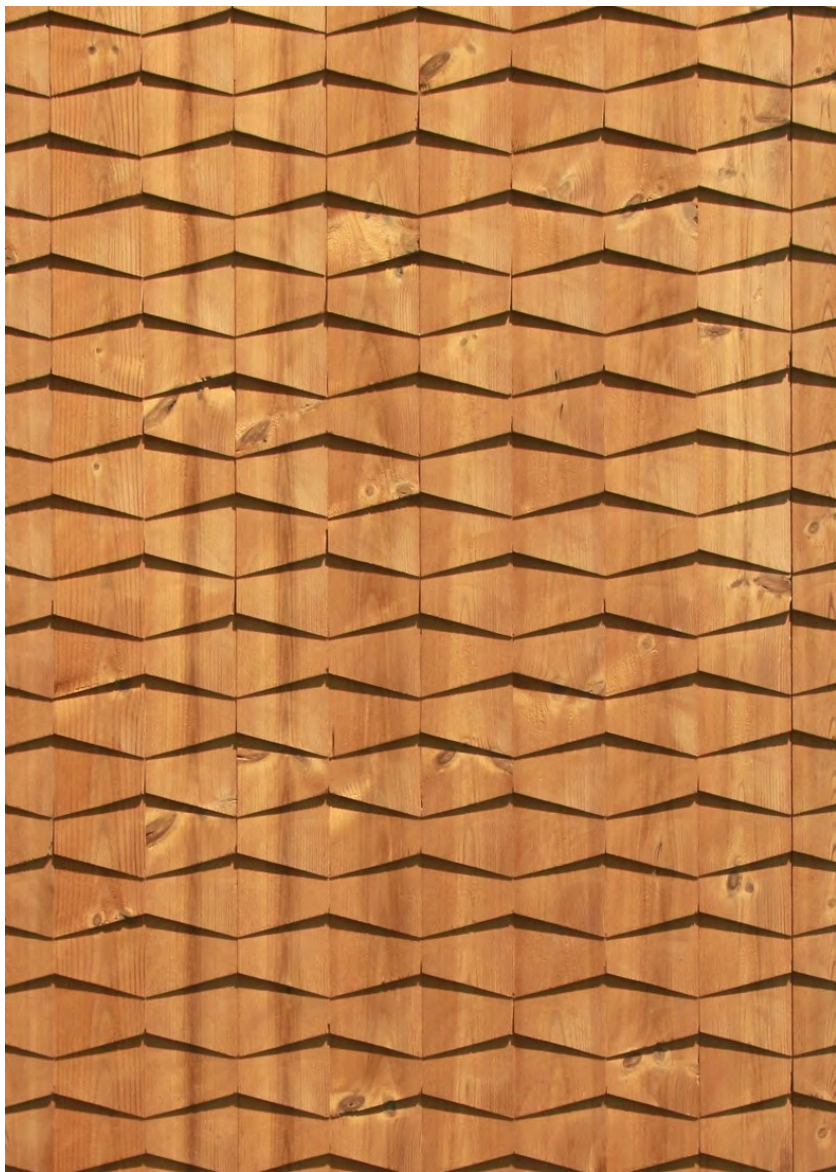

Jukola 207-1

- Materiāls - Skandināvijas priede
- Termoapstrādes klase - LunaThermo-D
- Garums 3.00 - 4.20 m.
- Iespaidīga 3D virsma ar daudzām tekstūras variācijām.
- Var tikt kombinēta ar plakaniem profiliem.
- Iekštelpu un ārtelpu izmantošanai.
- Patentēta ražošanas tehnoloģija
- Brīva no sveķiem un toksīniem
- Cenas norādītas bez PVN

Izmērs (mm)	Cena (€/tek.m.)	Cena par m²
26x92	9,24	108,71